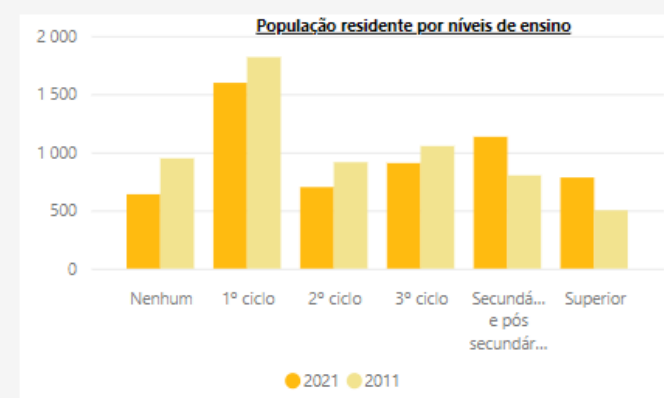

Varição do número de Indivíduos 2011-2021, Freguesia

Nota Metodológica e Extração de Dados

NOTA METODOLÓGICA e EXTRAÇÃO DE DADOS

5 759 Indivíduos -4.6% Var.	2 244 Agregados 2.3% Var.	2 821 Alojamentos 2.3% Var.	2 324 Edifícios 0.7% Var.
--	--	--	--

Limpar

Sexo	H			M			Total		
	2021	2011	Var.	2021	2011	Var.	2021	2011	Var.
Freguesia									
Recardães e Espinhel	2 758	2 924	-5.7%	3 001	3 112	-3.6%	5 759	6 036	-4.6%
Total	2 758	2 924	-5.7%	3 001	3 112	-3.6%	5 759	6 036	-4.6%