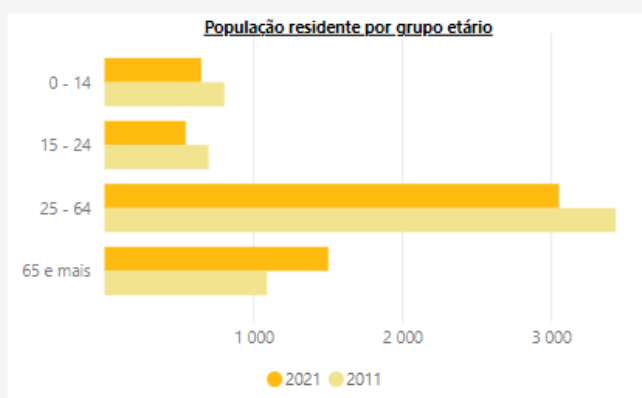

Varição do número de Indivíduos 2011-2021, Freguesia

Nota Metodológica e Extração de Dados

NOTA METODOLÓGICA e EXTRAÇÃO DE DADOS

5 759 Indivíduos -4.6% Var.	2 244 Agregados 2.3% Var.	2 821 Alojamentos 2.3% Var.	2 324 Edifícios 0.7% Var.
--	--	--	--

Limpar

Sexo	H			M			Total		
	2021	2011	Var.	2021	2011	Var.	2021	2011	Var.
Freguesia									
Recardães e Espinhel	2 758	2 924	-5.7%	3 001	3 112	-3.6%	5 759	6 036	-4.6%
Total	2 758	2 924	-5.7%	3 001	3 112	-3.6%	5 759	6 036	-4.6%