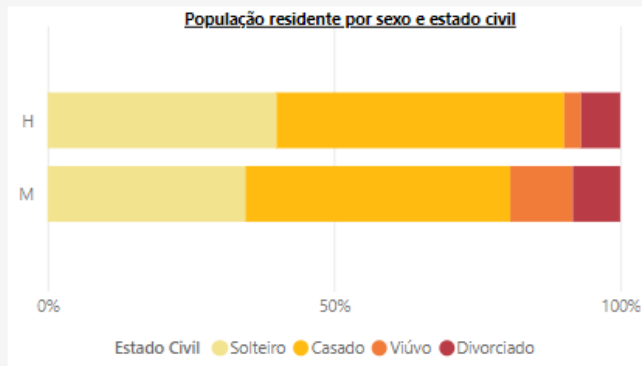

CENSOS 2021

Contámos com todos

RESULTADOS PROVISÓRIOS

NUTS II Município Freguesia

Pesquisa - Município:

Águeda

Freguesia:

Recardães e Espinhel

Varição do número de Indivíduos 2011-2021, Freguesia

Nota Metodológica e Extração de Dados

NOTA METODOLÓGICA e EXTRAÇÃO DE DADOS

5 759 Indivíduos -4.6% Var.	2 244 Agregados 2.3% Var.	2 821 Alojamentos 2.3% Var.	2 324 Edifícios 0.7% Var.
--	--	--	--

Limpar

Sexo	H			M			Total		
	2021	2011	Var.	2021	2011	Var.	2021	2011	Var.
Freguesia									
Recardães e Espinhel	2 758	2 924	-5.7%	3 001	3 112	-3.6%	5 759	6 036	-4.6%
Total	2 758	2 924	-5.7%	3 001	3 112	-3.6%	5 759	6 036	-4.6%